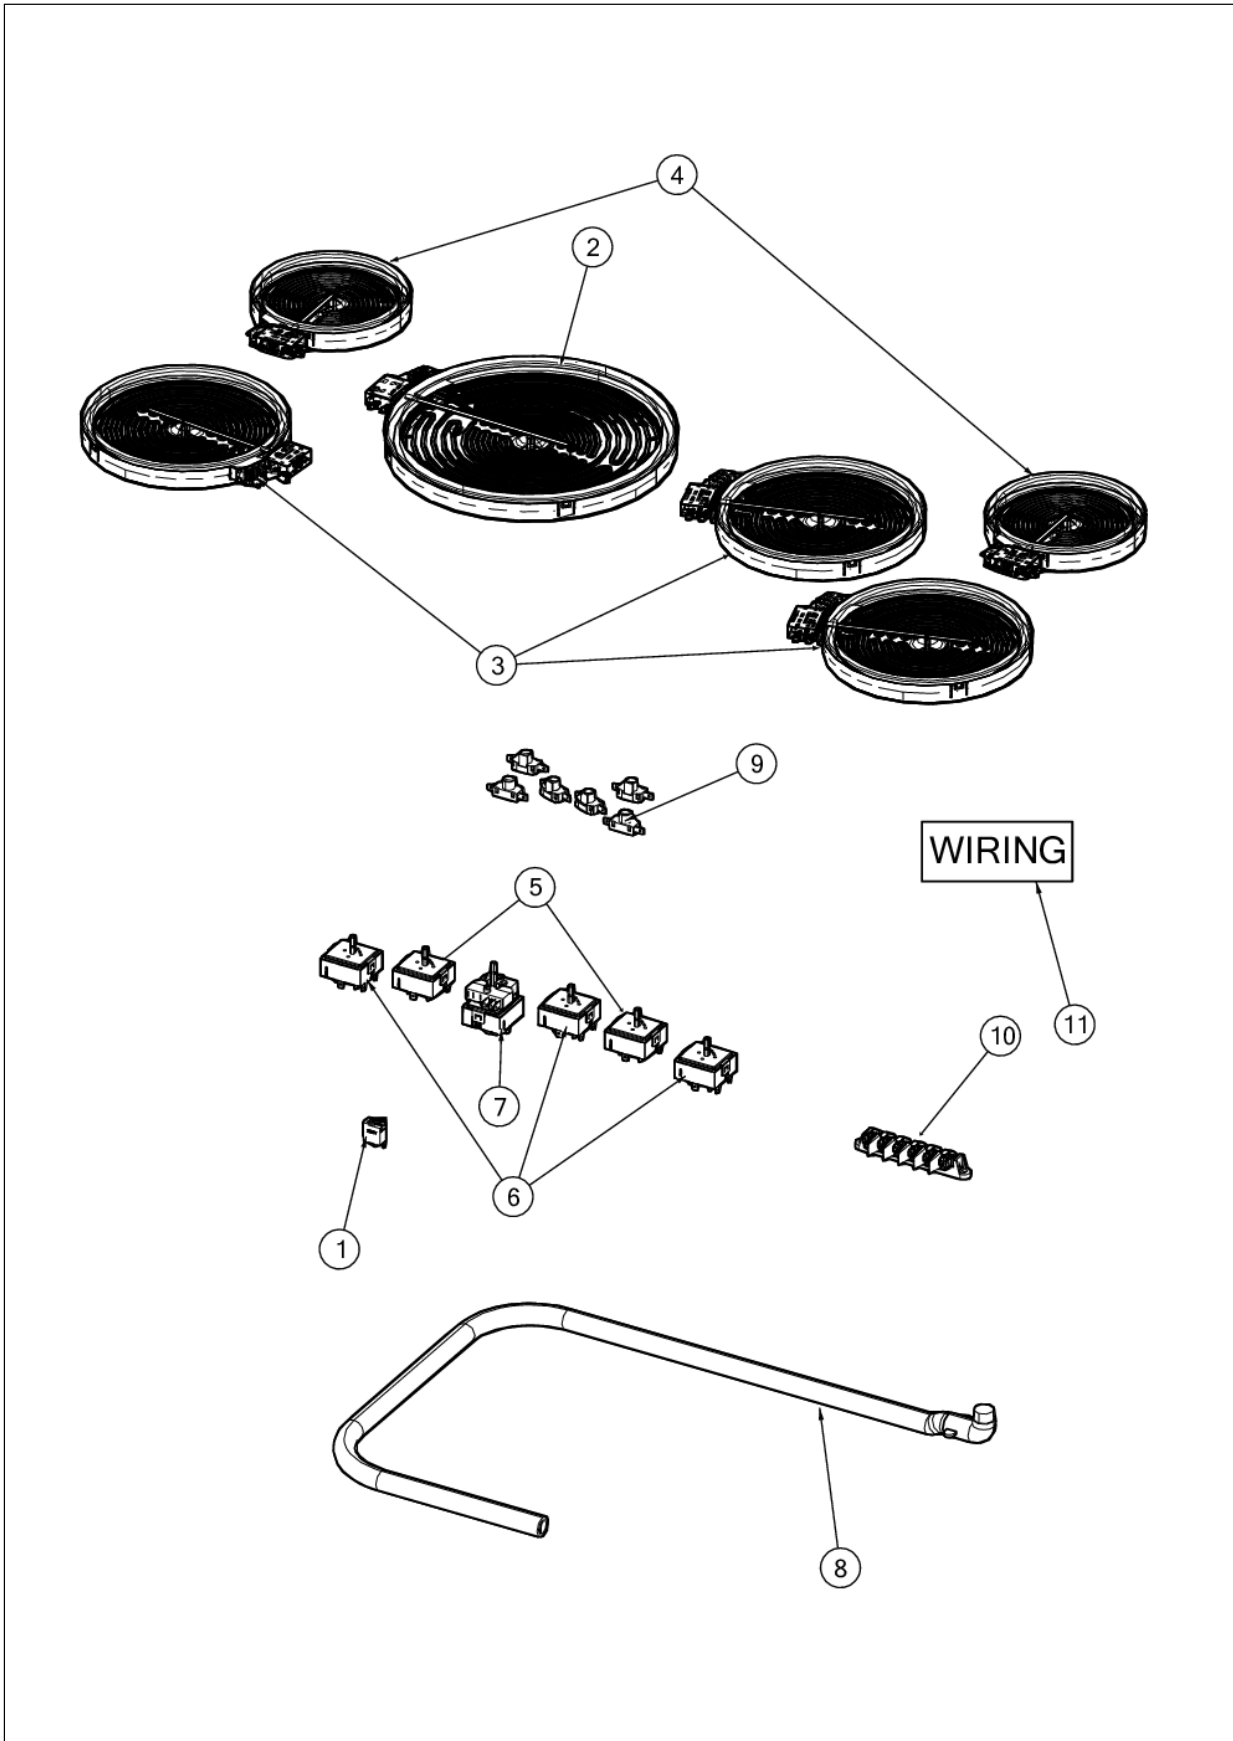

CRVEC3456B

BASE	1
DECOR	2
ELECTRICAL	3
Appendix A:Pages Index	A
Appendix B:Parts Index	B

BASE

Item	Part No.	Name	Qty	Uom	NOTES
1	026923-000	CLIP, SPRING, ELECTRIC ELEMENT	14	EA	
2	033053-000	45" D3 ELEC COOKTOP BURNER BOX	1	EA	
3	033054-000	45" CROSS BRACE	1	EA	
4	033572-000	BRACKET,LIGHT,D3, 45"	1	EA	
5	034112-000	INSULATION, 45" COOKTOP	1	EA	
6	036552-000	INSULATION, INDICATOR LIGHT	1	EA	
7	038618-000	BRACKET, HOLD	6	EA	
8	PB070320	SILICONE EXTRUSION	5	EA	
9	PD010027	EYE BOLT-VGSU101/161	6	EA	
10	PD030029	SELF RETAINING NUT (1/4-20)	6	EA	

DECOR

Item	Part No.	Name	Qty	Uom	NOTES
1	017579-000	LENS, BLUE	1	EA	
2	042878-2522	CRVEC3456B 45" GLASS TOP ASM	1	EA	Not available online / Call for pricing and availability
3	042164-000	KNOB, SNGL INF, COOKTOP, BLADE, D3PO, ASSY	2	EA	
4	042165-000	KNOB, DUAL INF, COOKTOP, BLADE, D3PO, ASSY	3	EA	
5	042166-000	KNOB, TRIPLE INF, COOKTOP, BLADE, D3PO, ASSY	1	EA	
6	PB070078	SILICONE GASKET (DESU)	6	EA	

ELECTRICAL

Item	Part No.	Name	Qty	Uom	NOTES
1	017582-000	LIGHT HOUSING, BLUE NEON	1	EA	
2	031373-000	TRIPLE 3200W (1100/1000/1100) ELEMENT	1	EA	
3	031376-000	DOUBLE 2000W (1000/1000) ELEMENT	3	EA	
4	031377-000	SINGLE 1200W ELEMENT	2	EA	
5	031728-000	SINGLE INFINITE SWITCH	2	EA	
6	031733-000	DUAL INFINITE SWITCH	3	EA	
7	031734-000	TRIPLE INFINITE SWITCH	1	EA	
8	040209-000	HARNESS, CNDT, 45" ASSY	1	EA	
9	PE050077	INDICATOR LIGHT	6	EA	
10	054135-000	BLOCK, TERMINAL, 6-POLE (Heyco # 9454)	1	EA	
11	037004-000	HARNESS, MAIN, RDECU2566	1	EA	

Appendix A:Pages Index

BASE	1
DECOR	2
ELECTRICAL	3

Appendix B:Parts Index

017579-000	2
017582-000	3
026923-000	1
031373-000	3
031376-000	3
031377-000	3
031728-000	3
031733-000	3
031734-000	3
033053-000	1
033054-000	1
033572-000	1
034112-000	1
036552-000	1
037004-000	3
038618-000	1
040209-000	3
042164-000	2
042165-000	2
042166-000	2
042878-2522	2
054135-000	3
PB070078	2
PB070320	1
PD010027	1
PD030029	1
PE050077	3