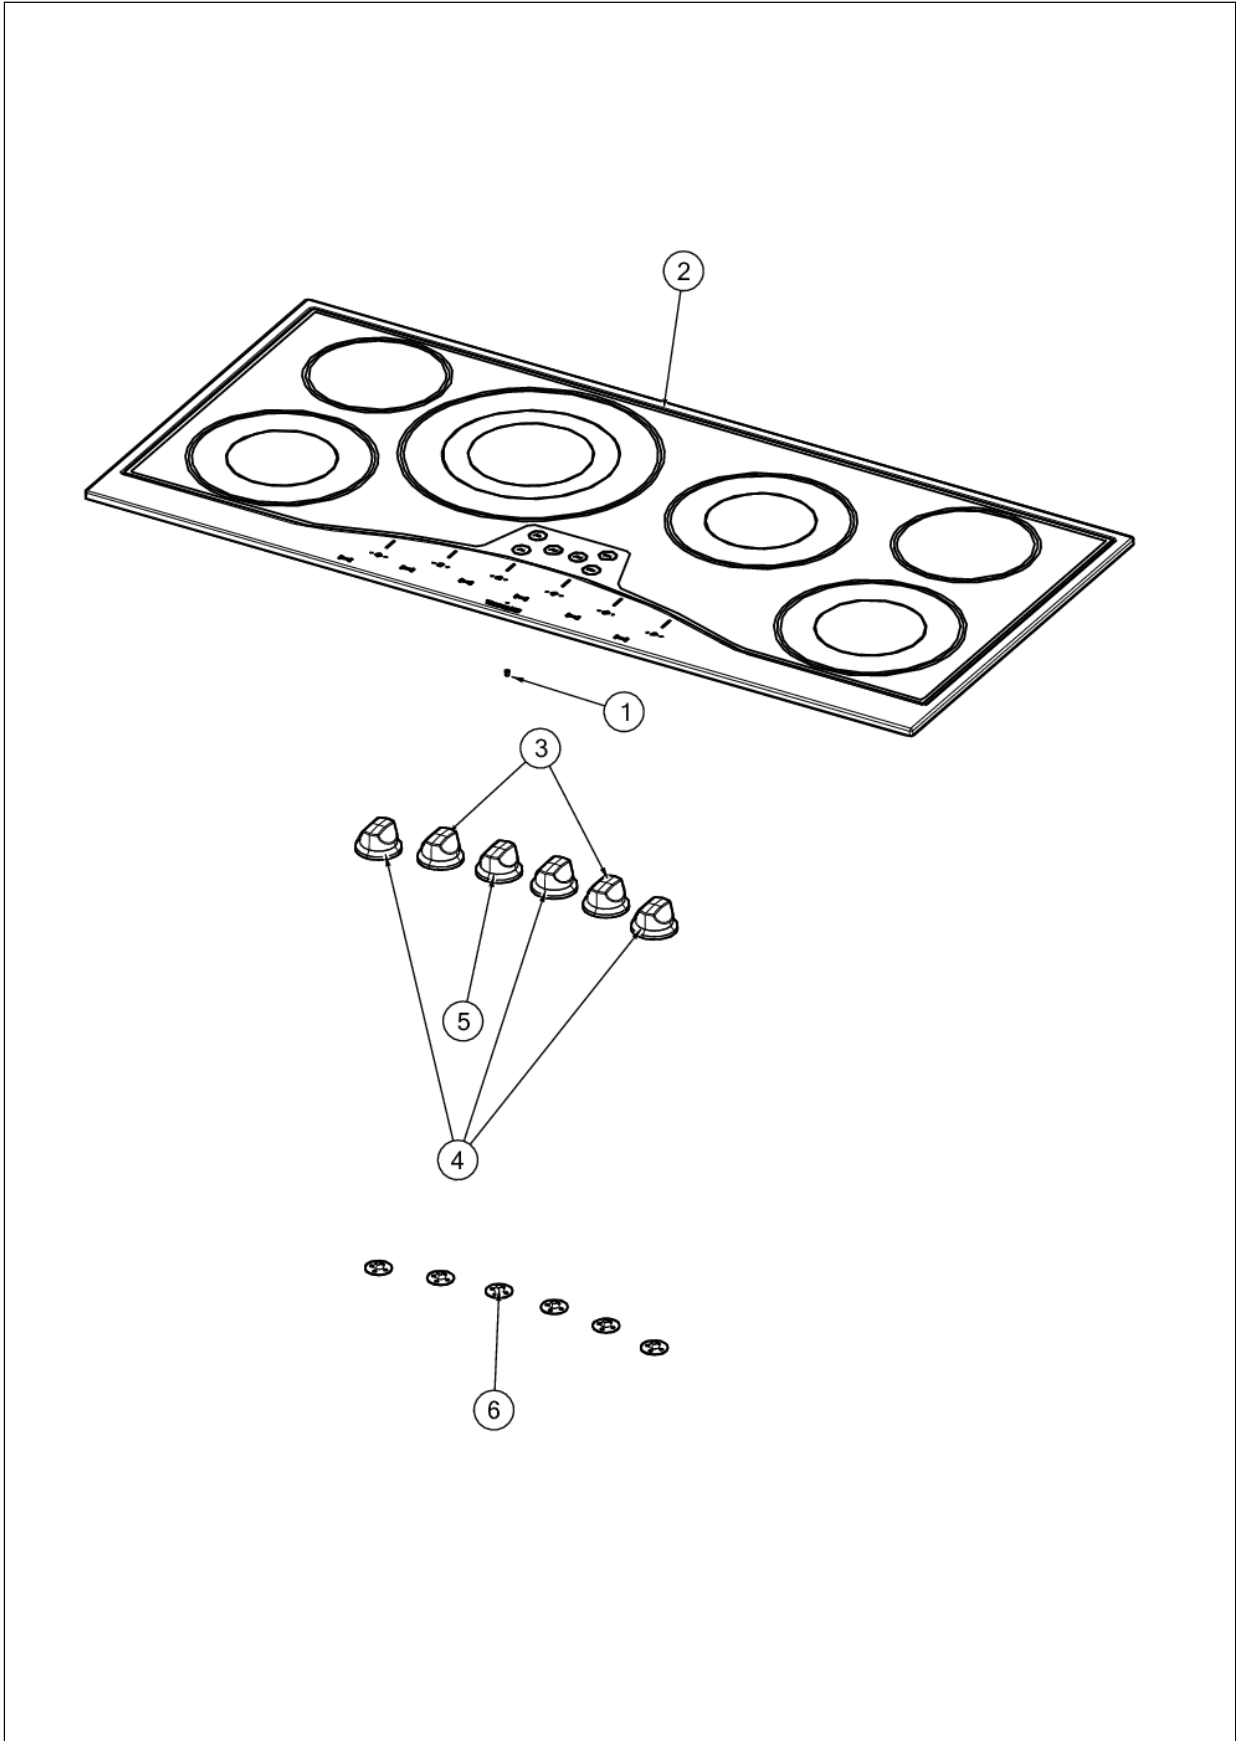

CRVEC3456B

BASE	1
DECOR	2
ELECTRICAL	3
Appendix A:Pages Index	A
Appendix B:Parts Index	B

BASE

Item	Part No.	Name	Qty	Uom	NOTES
1	026923-000	CLIP, SPRING, ELECTRIC ELEMENT	14	EA	
2	033053-000	45" D3 ELEC COOKTOP BURNER BOX	1	EA	
3	033054-000	45" CROSS BRACE	1	EA	
4	033572-000	BRACKET,LIGHT,D3, 45"	1	EA	
5	034112-000	INSULATION, 45" COOKTOP	1	EA	
6	036552-000	INSULATION, INDICATOR LIGHT	1	EA	
7	038618-000	BRACKET, HOLD	6	EA	
8	PB070320	SILICONE EXTRUSION	5	EA	
9	PD010027	EYE BOLT-VGSU101/161	6	EA	
10	PD030029	SELF RETAINING NUT (1/4-20)	6	EA	

DECOR

Item	Part No.	Name	Qty	Uom	NOTES
1	017579-000	LENS, BLUE	1	EA	
2	042878-2522	CRVEC3456B 45" GLASS TOP ASM	1	EA	Not available online / Call for pricing and availability
3	042164-000	KNOB, SNGL INF, COOKTOP, BLADE, D3PO, ASSY	2	EA	
4	042165-000	KNOB, DUAL INF, COOKTOP, BLADE, D3PO, ASSY	3	EA	
5	042166-000	KNOB, TRIPLE INF, COOKTOP, BLADE, D3PO, ASSY	1	EA	
6	PB070078	SILICONE GASKET (DESU)	6	EA	

ELECTRICAL

Item	Part No.	Name	Qty	Uom	NOTES
1	017582-000	LIGHT HOUSING, BLUE NEON	1	EA	
2	031373-000	TRIPLE 3200W (1100/1000/1100) ELEMENT	1	EA	
3	031376-000	DOUBLE 2000W (1000/1000) ELEMENT	3	EA	
4	031377-000	SINGLE 1200W ELEMENT	2	EA	
5	031728-000	SINGLE INFINITE SWITCH	2	EA	
6	031733-000	DUAL INFINITE SWITCH	3	EA	
7	031734-000	TRIPLE INFINITE SWITCH	1	EA	
8	040209-000	HARNESS, CNDT, 45" ASSY	1	EA	
9	PE050077	INDICATOR LIGHT	6	EA	
10	054135-000	BLOCK, TERMINAL, 6-POLE (Heyco # 9454)	1	EA	
11	037004-000	HARNESS, MAIN, RDECU2566	1	EA	

Appendix A:Pages Index

BASE	1
DECOR	2
ELECTRICAL	3

Appendix B:Parts Index

017579-000	2
017582-000	3
026923-000	1
031373-000	3
031376-000	3
031377-000	3
031728-000	3
031733-000	3
031734-000	3
033053-000	1
033054-000	1
033572-000	1
034112-000	1
036552-000	1
037004-000	3
038618-000	1
040209-000	3
042164-000	2
042165-000	2
042166-000	2
042878-2522	2
054135-000	3
PB070078	2
PB070320	1
PD010027	1
PD030029	1
PE050077	3