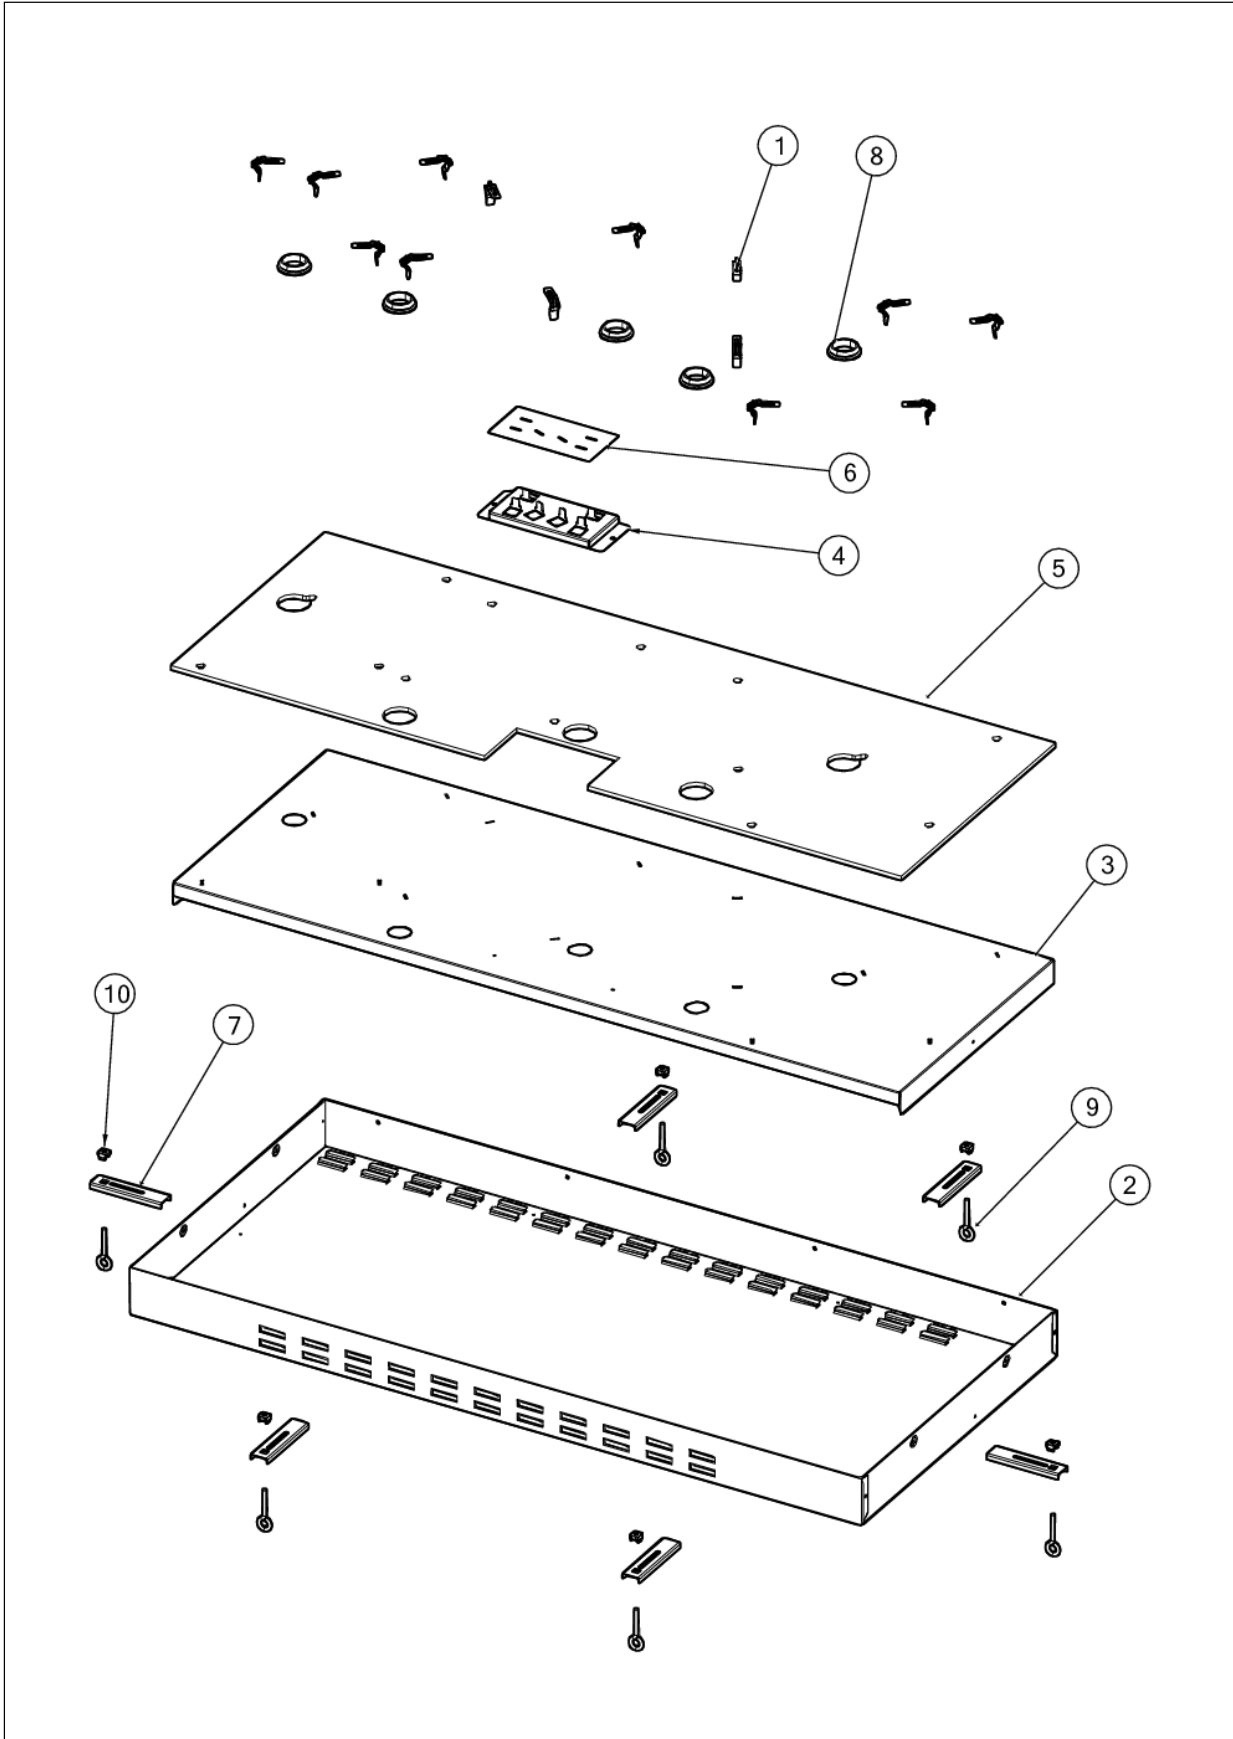

CRVEC3456B

BASE	1
DECOR	2
ELECTRICAL	3
Appendix A:Pages Index	A
Appendix B:Parts Index	B

BASE

Item	Part No.	Name	Qty	Uom	NOTES
1	026923-000	CLIP, SPRING, ELECTRIC ELEMENT	14	EA	
2	033053-000	45" D3 ELEC COOKTOP BURNER BOX	1	EA	
3	033054-000	45" CROSS BRACE	1	EA	
4	033572-000	BRACKET,LIGHT,D3, 45"	1	EA	
5	034112-000	INSULATION, 45" COOKTOP	1	EA	
6	036552-000	INSULATION, INDICATOR LIGHT	1	EA	
7	038618-000	BRACKET, HOLD	6	EA	
8	PB070320	SILICONE EXTRUSION	5	EA	
9	PD010027	EYE BOLT-VGSU101/161	6	EA	
10	PD030029	SELF RETAINING NUT (1/4-20)	6	EA	

DECOR

Item	Part No.	Name	Qty	Uom	NOTES
1	017579-000	LENS, BLUE	1	EA	
2	042878-2522	CRVEC3456B 45" GLASS TOP ASM	1	EA	Not available online / Call for pricing and availability
3	042164-000	KNOB, SNGL INF, COOKTOP, BLADE, D3PO, ASSY	2	EA	
4	042165-000	KNOB, DUAL INF, COOKTOP, BLADE, D3PO, ASSY	3	EA	
5	042166-000	KNOB, TRIPLE INF, COOKTOP, BLADE, D3PO, ASSY	1	EA	
6	PB070078	SILICONE GASKET (DESU)	6	EA	

ELECTRICAL

Item	Part No.	Name	Qty	Uom	NOTES
1	017582-000	LIGHT HOUSING, BLUE NEON	1	EA	
2	031373-000	TRIPLE 3200W (1100/1000/1100) ELEMENT	1	EA	
3	031376-000	DOUBLE 2000W (1000/1000) ELEMENT	3	EA	
4	031377-000	SINGLE 1200W ELEMENT	2	EA	
5	031728-000	SINGLE INFINITE SWITCH	2	EA	
6	031733-000	DUAL INFINITE SWITCH	3	EA	
7	031734-000	TRIPLE INFINITE SWITCH	1	EA	
8	040209-000	HARNESS, CNDT, 45" ASSY	1	EA	
9	PE050077	INDICATOR LIGHT	6	EA	
10	054135-000	BLOCK, TERMINAL, 6-POLE (Heyco # 9454)	1	EA	
11	037004-000	HARNESS, MAIN, RDECU2566	1	EA	